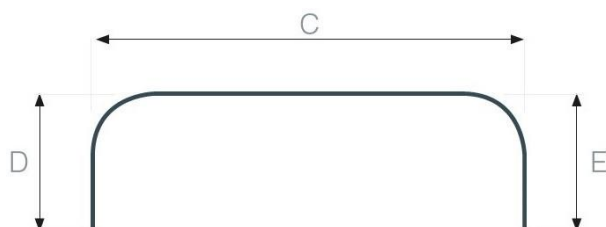

REFERENCE

PRIX TTC

DS NOIR 1 COUDE 14 GALETS / 2 ARRETS -> 1m50	7900.1C7.150	SUR DEMANDE	
DS NOIR 1 COUDE 18 GALETS / 2 ARRETS -> 1m80	7900.1C7.180	SUR DEMANDE	
DS NOIR 1 COUDE 20 GALETS / 2 ARRETS -> 2m00	7900.1C7.200	SUR DEMANDE	
DS NOIR 1 COUDE 24 GALETS / 2 ARRETS -> 2m50	7900.1C7.250	SUR DEMANDE	
DS NOIR 1 COUDE 30 GALETS / 2 ARRETS -> 3m00	7900.1C7.300	SUR DEMANDE	RACCORD
DS NOIR 1 COUDE 34 GALETS / 2 ARRETS -> 3m50	7900.1C7.350	SUR DEMANDE	7700M.7
DS NOIR 1 COUDE 40 GALETS / 2 ARRETS -> 4m00	7900.1C7.400	SUR DEMANDE	7700M.7
DS NOIR 1 COUDE 44 GALETS / 2 ARRETS -> 4m50	7900.1C7.450	SUR DEMANDE	7700M.7
DS NOIR 1 COUDE 50 GALETS / 2 ARRETS -> 5m00	7900.1C7.500	SUR DEMANDE	7700M.7
DS NOIR 1 COUDE 54 GALETS / 2 ARRETS -> 5m50	7900.1C7.550	SUR DEMANDE	7700M.7

POUR TOUTE EXPEDITION DE TRINGLE > 3M00 CELLE-CI DOIT ETRE COUPEE EN DEUX. IL FAUT DONC PREVOIR UN RACCORD EN SUPPLEMENT

2 COUDES

RAYON DU COUDE : 10 cm