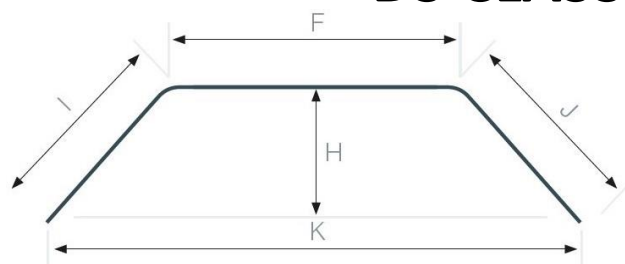

POUR L'AIDE A LA PRISE DE MESURES VOUS POUVEZ CONSULTER LE GUIDE DE CINTRAGE

DS CLASSIQUE - GRIS

BOW-WINDOW

RAYON DU COUDE : 10 cm

DESCRIPTION	REFERENCE	PRIX TTC
Longueur = I + F + J		
DS GRIS BOW WINDOW 18 GALETS -> 1m80	7900.BW2.180	
DS GRIS BOW WINDOW 20 GALETS -> 2m00	7900.BW2.200	
DS GRIS BOW WINDOW 24 GALETS -> 2m50	7900.BW2.250	RACCORD
DS GRIS BOW WINDOW 30 GALETS -> 3m00	7900.BW2.300	7700M.2
DS GRIS BOW WINDOW 34 GALETS -> 3m50	7900.BW2.350	Prix du rail droit + 86,10 € 7700M.2
DS GRIS BOW WINDOW 40 GALETS -> 4m00	7900.BW2.400	7700M.2
DS GRIS BOW WINDOW 44 GALETS -> 4m50	7900.BW2.450	7700M.2
DS GRIS BOW WINDOW 50 GALETS -> 5m00	7900.BW2.500	7700M.2
DS GRIS BOW WINDOW 54 GALETS -> 5m50	7900.BW2.550	7700M.2