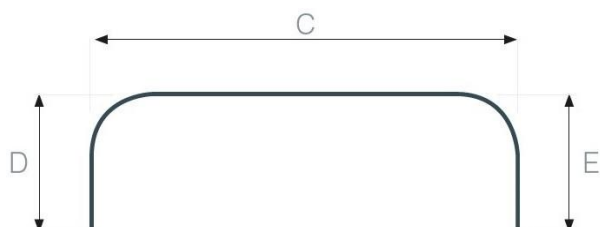

POUR TOUTE EXPEDITION DE TRINGLE > 3M00 CELLE-CI DOIT ETRE COUPEE EN DEUX. IL FAUT DONC PREVOIR UN RACCORD EN SUPPLEMENT

DS CLASSIQUE - BLANC

1 COUDE

RAYON DU COUDE : 10 cm

DESCRIPTION

Longueur = A + B

DS BLANC 1 COUDE 14 GALETS / 2 ARRETS -> 1m50	7900.1C4.150	
DS BLANC 1 COUDE 18 GALETS / 2 ARRETS -> 1m80	7900.1C4.180	
DS BLANC 1 COUDE 20 GALETS / 2 ARRETS -> 2m00	7900.1C4.200	
DS BLANC 1 COUDE 24 GALETS / 2 ARRETS -> 2m50	7900.1C4.250	
DS BLANC 1 COUDE 30 GALETS / 2 ARRETS -> 3m00	7900.1C4.300	
DS BLANC 1 COUDE 34 GALETS / 2 ARRETS -> 3m50	7900.1C4.350	
DS BLANC 1 COUDE 40 GALETS / 2 ARRETS -> 4m00	7900.1C4.400	
DS BLANC 1 COUDE 44 GALETS / 2 ARRETS -> 4m50	7900.1C4.450	
DS BLANC 1 COUDE 50 GALETS / 2 ARRETS -> 5m00	7900.1C4.500	
DS BLANC 1 COUDE 54 GALETS / 2 ARRETS -> 5m50	7900.1C4.550	

2 COUDES

RAYON DU COUDE : 10 cm

DESCRIPTION

Longueur = D + C + E

DS BLANC 2 COUDES 18 GALETS / 2 ARRETS -> 1m80	7900.2C4.180	
DS BLANC 2 COUDES 20 GALETS / 2 ARRETS -> 2m00	7900.2C4.200	
DS BLANC 2 COUDES 24 GALETS / 2 ARRETS -> 2m50	7900.2C4.250	
DS BLANC 2 COUDES 30 GALETS / 2 ARRETS -> 3m00	7900.2C4.300	
DS BLANC 2 COUDES 34 GALETS / 2 ARRETS -> 3m50	7900.2C4.350	
DS BLANC 2 COUDES 40 GALETS / 2 ARRETS -> 4m00	7900.2C4.400	
DS BLANC 2 COUDES 44 GALETS / 2 ARRETS -> 4m50	7900.2C4.450	
DS BLANC 2 COUDES 50 GALETS / 2 ARRETS -> 5m00	7900.2C4.500	
DS BLANC 2 COUDES 54 GALETS / 2 ARRETS -> 5m50	7900.2C4.550	