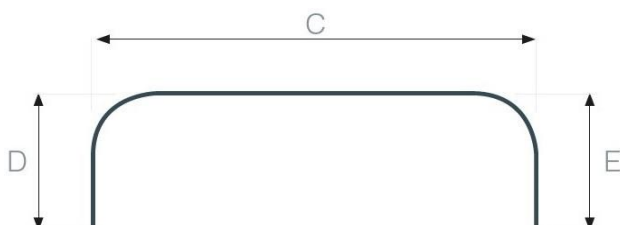

REFERENCE

PRIX TTC

DV AGRAFE GRIS 8cm 1 COUDE/24GALETS -> 1m50	7999.1C28.150		
DV AGRAFE GRIS 8cm 1 COUDE/28GALETS -> 1m80	7999.1C28.180		
DV AGRAFE GRIS 8cm 1 COUDE/28GALETS -> 2m00	7999.1C28.200		
DV AGRAFE GRIS 8cm 1 COUDE/36GALETS -> 2m50	7999.1C28.250		
DV AGRAFE GRIS 8cm 1 COUDE/44GALETS -> 3m00	7999.1C28.300	Prix du rail droit +	RACCORD
DV AGRAFE GRIS 8cm 1 COUDE/48GALETS -> 3m50	7999.1C28.350	43,05 €	7700M.2
DV AGRAFE GRIS 8cm 1 COUDE/56GALETS -> 4m00	7999.1C28.400		7700M.2
DV AGRAFE GRIS 8cm 1 COUDE/64GALETS -> 4m50	7999.1C28.450		7700M.2
DV AGRAFE GRIS 8cm 1 COUDE/68GALETS -> 5m00	7999.1C28.500		7700M.2
DV AGRAFE GRIS 8cm 1 COUDE/76GALETS -> 5m50	7999.1C28.550		7700M.2

POUR TOUTE EXPEDITION DE TRINGLE > 3M00 CELLE-CI DOIT ETRE COUPEE EN DEUX. IL FAUT DONC PREVOIR UN RACCORD EN SUPPLEMENT

2 COUDES

RAYON DU COUDE : 10 cm