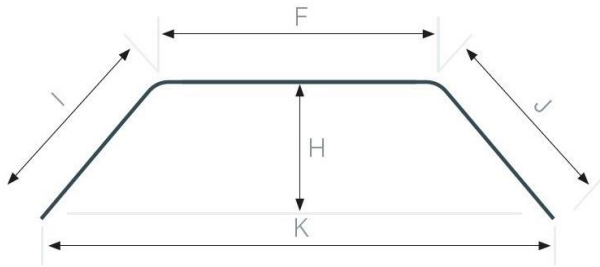

POUR TOUTE EXPEDITION DE TRINGLE > 3M00 CELLE-CI DOIT ETRE COUPEE EN DEUX. IL FAUT DONC PREVOIR UN RACCORD EN SUPPLEMENT

2 COUDES

RAYON DU COUDE : 10 cm

DESCRIPTION

Longueur = D + C + E

REFERENCE

PRIX TTC

DV BLANC 2 COUDES / 32 GALETS ESPACE 6 cm	-> 1m80	7999.2C46.180	
DV BLANC 2 COUDES / 36 GALETS ESPACE 6 cm	-> 2m00	7999.2C46.200	
DV BLANC 2 COUDES / 44 GALETS ESPACE 6 cm	-> 2m50	7999.2C46.250	
DV BLANC 2 COUDES / 52 GALETS ESPACE 6 cm	-> 3m00	7999.2C46.300	Prix du rail droit + RACCORD
DV BLANC 2 COUDES / 64 GALETS ESPACE 6 cm	-> 3m50	7999.2C46.350	86,10 € 7700M.4
DV BLANC 2 COUDES / 72 GALETS ESPACE 6 cm	-> 4m00	7999.2C46.400	7700M.4
DV BLANC 2 COUDES / 80 GALETS ESPACE 6 cm	-> 4m50	7999.2C46.450	7700M.4
DV BLANC 2 COUDES / 88 GALETS ESPACE 6 cm	-> 5m00	7999.2C46.500	7700M.4
DV BLANC 2 COUDES / 96 GALETS ESPACE 6 cm	-> 5m50	7999.2C46.550	7700M.4

POUR L'AIDE A LA PRISE DE MESURES VOUS POUVEZ CONSULTER LE GUIDE DE CINTRAGE

DV VAGUE ESPACE 6cm - BLANC

BOW-WINDOW

RAYON DU COUDE : 10 cm

DESCRIPTION

Longueur = I + F + J

DV BLANC BW / 32 GALETS ESPACE 6 cm	-> 1m80
DV BLANC BW / 36 GALETS ESPACE 6 cm	-> 2m00
DV BLANC BW / 44 GALETS ESPACE 6 cm	-> 2m50
DV BLANC BW / 52 GALETS ESPACE 6 cm	-> 3m00
DV BLANC BW / 64 GALETS ESPACE 6 cm	-> 3m50
DV BLANC BW / 72 GALETS ESPACE 6 cm	-> 4m00
DV BLANC BW / 80 GALETS ESPACE 6 cm	-> 4m50
DV BLANC BW / 88 GALETS ESPACE 6 cm	-> 5m00
DV BLANC BW / 96 GALETS ESPACE 6 cm	-> 5m50