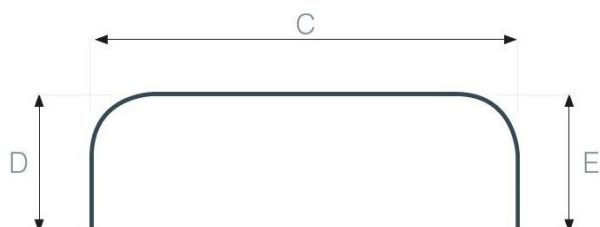

REFERENCE

PRIX TTC

DV BLANC 1 COUDE / 28 GALETS ESPACE 6 cm	-> 1m50	7999.1C46.150	
DV BLANC 1 COUDE / 32 GALETS ESPACE 6 cm	-> 1m80	7999.1C46.180	
DV BLANC 1 COUDE / 36 GALETS ESPACE 6 cm	-> 2m00	7999.1C46.200	
DV BLANC 1 COUDE / 44 GALETS ESPACE 6 cm	-> 2m50	7999.1C46.250	
DV BLANC 1 COUDE / 52 GALETS ESPACE 6 cm	-> 3m00	7999.1C46.300	Prix du rail droit + RACCORD
DV BLANC 1 COUDE / 64 GALETS ESPACE 6 cm	-> 3m50	7999.1C46.350	43,05 € 7700M.4
DV BLANC 1 COUDE / 72 GALETS ESPACE 6 cm	-> 4m00	7999.1C46.400	7700M.4
DV BLANC 1 COUDE / 80 GALETS ESPACE 6 cm	-> 4m50	7999.1C46.450	7700M.4
DV BLANC 1 COUDE / 88 GALETS ESPACE 6 cm	-> 5m00	7999.1C46.500	7700M.4
DV BLANC 1 COUDE / 96 GALETS ESPACE 6 cm	-> 5m50	7999.1C46.550	7700M.4

POUR TOUTE EXPEDITION DE TRINGLE > 3M00 CELLE-CI DOIT ETRE COUPEE EN DEUX. IL FAUT DONC PREVOIR UN RACCORD EN SUPPLEMENT

2 COUDES

RAYON DU COUDE : 10 cm