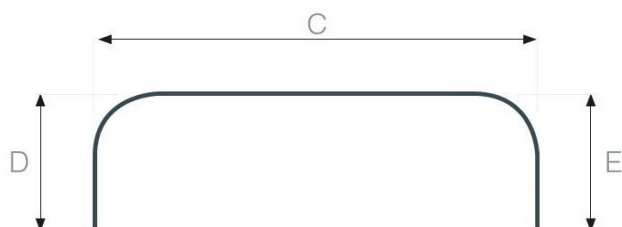

REFERENCE

PRIX TTC

Prix du rail droit +	RACCORD
43,05 €	7700M.7
	7700M.7
	7700M.7
	7700M.7
	7700M.7

POUR TOUTE EXPEDITION DE TRINGLE > 3M00 CELLE-CI DOIT ETRE COUPEE EN DEUX. IL FAUT DONC PREVOIR UN RACCORD EN SUPPLEMENT

2 COUDES

RAYON DU COUDE : 10 cm