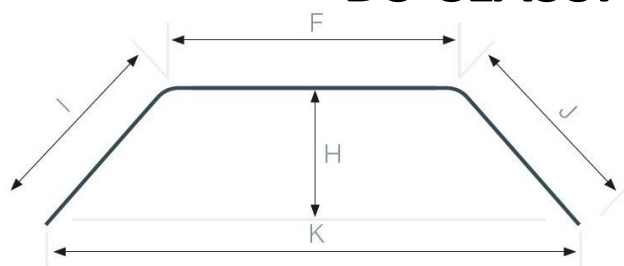

DS CLASSIQUE - BLANC

BOW-WINDOW

RAYON DU COUDE : 10 cm