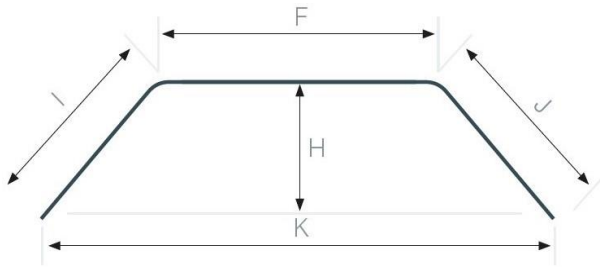

POUR TOUTE EXPEDITION DE TRINGLE > 3M00 CELLE-CI DOIT ETRE COUPEE EN DEUX. IL FAUT DONC PREVOIR UN RACCORD EN SUPPLEMENT

2 COUDES

RAYON DU COUDE : 10 cm

DESCRIPTION

Longueur = D + C + E

REFERENCE

PRIX TTC

DV BLANC 2 COUDES / 28 GALETS ESPACE 8 cm	-> 1m80	7999.2C48.180	
DV BLANC 2 COUDES / 28 GALETS ESPACE 8 cm	-> 2m00	7999.2C48.200	
DV BLANC 2 COUDES / 36 GALETS ESPACE 8 cm	-> 2m50	7999.2C48.250	
DV BLANC 2 COUDES / 44 GALETS ESPACE 8 cm	-> 3m00	7999.2C48.300	
DV BLANC 2 COUDES / 48 GALETS ESPACE 8 cm	-> 3m50	7999.2C48.350	Prix du rail droit +
DV BLANC 2 COUDES / 56 GALETS ESPACE 8 cm	-> 4m00	7999.2C48.400	86,10 €
DV BLANC 2 COUDES / 64 GALETS ESPACE 8 cm	-> 4m50	7999.2C48.450	RACCORD
DV BLANC 2 COUDES / 68 GALETS ESPACE 8 cm	-> 5m00	7999.2C48.500	7700M.4
DV BLANC 2 COUDES / 76 GALETS ESPACE 8 cm	-> 5m50	7999.2C48.550	7700M.4

POUR L'AIDE A LA PRISE DE MESURES VOUS POUVEZ CONSULTER LE GUIDE DE CINTRAGE

DV VAGUE ESPACE 8cm - BLANC

BOW-WINDOW

RAYON DU COUDE : 10 cm

DESCRIPTION

Longueur = I + F + J

DESCRIPTION	REFERENCE	PRIX TTC
DV BLANC BW / 28 GALETS ESPACE 8 cm -> 1m80	7999.BW48.180	
DV BLANC BW / 28 GALETS ESPACE 8 cm -> 2m00	7999.BW48.200	
DV BLANC BW / 36 GALETS ESPACE 8 cm -> 2m50	7999.BW48.250	
DV BLANC BW / 44 GALETS ESPACE 8 cm -> 3m00	7999.BW48.300	
DV BLANC BW / 48 GALETS ESPACE 8 cm -> 3m50	7999.BW48.350	
DV BLANC BW / 56 GALETS ESPACE 8 cm -> 4m00	7999.BW48.400	
DV BLANC BW / 64 GALETS ESPACE 8 cm -> 4m50	7999.BW48.450	
DV BLANC BW / 68 GALETS ESPACE 8 cm -> 5m00	7999.BW48.500	
DV BLANC BW / 76 GALETS ESPACE 8 cm -> 5m50	7999.BW48.550	