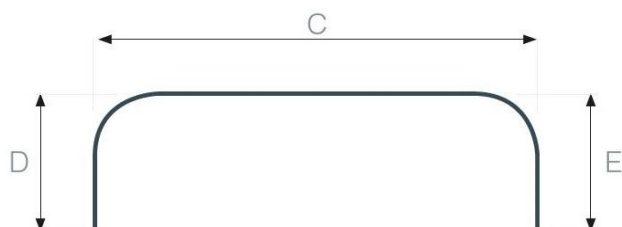

2 COUDES

RAYON DU COUDE : 10 cm

DESCRIPTION	REFERENCE	PRIX TTC
Longueur = D + C + E		
DS GRIS 2 COUDES 18 GALETS / 2 ARRETS -> 1m80	7900.2C2.180	
DS GRIS 2 COUDES 20 GALETS / 2 ARRETS -> 2m00	7900.2C2.200	
DS GRIS 2 COUDES 24 GALETS / 2 ARRETS -> 2m50	7900.2C2.250	
DS GRIS 2 COUDES 30 GALETS / 2 ARRETS -> 3m00	7900.2C2.300	
DS GRIS 2 COUDES 34 GALETS / 2 ARRETS -> 3m50	7900.2C2.350	Prix du rail droit +
DS GRIS 2 COUDES 40 GALETS / 2 ARRETS -> 4m00	7900.2C2.400	86,10 €
DS GRIS 2 COUDES 44 GALETS / 2 ARRETS -> 4m50	7900.2C2.450	RACCORD
DS GRIS 2 COUDES 50 GALETS / 2 ARRETS -> 5m00	7900.2C2.500	7700M.2
DS GRIS 2 COUDES 54 GALETS / 2 ARRETS -> 5m50	7900.2C2.550	7700M.2

POUR L'AIDE A LA PRISE DE MESURES VOUS POUVEZ CONSULTER LE GUIDE DE CINTRAGE