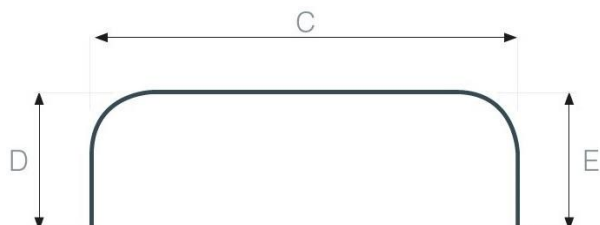

POUR TOUTE EXPEDITION DE TRINGLE > 3M00 CELLE-CI DOIT ETRE COUPEE EN DEUX. IL FAUT DONC PREVOIR UN RACCORD EN SUPPLEMENT

DV VAGUE ESPACE 8cm - BLANC

1 COUDE

RAYON DU COUDE : 10 cm

DESCRIPTION

Longueur = A + B

REFERENCE

PRIX TTC

DV BLANC 1 COUDE / 24 GALETS ESPACE 8 cm	-> 1m50	7999.1C48.150	
DV BLANC 1 COUDE / 28 GALETS ESPACE 8 cm	-> 1m80	7999.1C48.180	
DV BLANC 1 COUDE / 28 GALETS ESPACE 8 cm	-> 2m00	7999.1C48.200	
DV BLANC 1 COUDE / 36 GALETS ESPACE 8 cm	-> 2m50	7999.1C48.250	
DV BLANC 1 COUDE / 44 GALETS ESPACE 8 cm	-> 3m00	7999.1C48.300	Prix du rail droit
DV BLANC 1 COUDE / 48 GALETS ESPACE 8 cm	-> 3m50	7999.1C48.350	43,05 €
DV BLANC 1 COUDE / 56 GALETS ESPACE 8 cm	-> 4m00	7999.1C48.400	RACCORD
DV BLANC 1 COUDE / 64 GALETS ESPACE 8 cm	-> 4m50	7999.1C48.450	7700M.4
DV BLANC 1 COUDE / 68 GALETS ESPACE 8 cm	-> 5m00	7999.1C48.500	7700M.4
DV BLANC 1 COUDE / 76 GALETS ESPACE 8 cm	-> 5m50	7999.1C48.550	7700M.4

POUR TOUTE EXPEDITION DE TRINGLE > 3M00 CELLE-CI DOIT ETRE COUPEE EN DEUX. IL FAUT DONC PREVOIR UN RACCORD EN SUPPLEMENT

2 COUDES

RAYON DU COUDE : 10 cm

DESCRIPTION

Longueur = D + C + E

REFERENCE

PRIX TTC

DV BLANC 2 COUDES / 28 GALETS ESPACE 8 cm	-> 1m80	7999.2C48.180	
DV BLANC 2 COUDES / 28 GALETS ESPACE 8 cm	-> 2m00	7999.2C48.200	
DV BLANC 2 COUDES / 36 GALETS ESPACE 8 cm	-> 2m50	7999.2C48.250	
DV BLANC 2 COUDES / 44 GALETS ESPACE 8 cm	-> 3m00	7999.2C48.300	
DV BLANC 2 COUDES / 48 GALETS ESPACE 8 cm	-> 3m50	7999.2C48.350	Prix du rail droit +
DV BLANC 2 COUDES / 56 GALETS ESPACE 8 cm	-> 4m00	7999.2C48.400	86,10 €
DV BLANC 2 COUDES / 64 GALETS ESPACE 8 cm	-> 4m50	7999.2C48.450	RACCORD
DV BLANC 2 COUDES / 68 GALETS ESPACE 8 cm	-> 5m00	7999.2C48.500	7700M.4
DV BLANC 2 COUDES / 76 GALETS ESPACE 8 cm	-> 5m50	7999.2C48.550	7700M.4