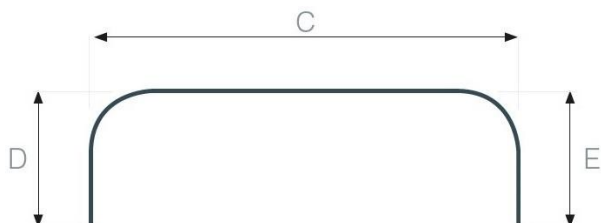

REFERENCE

PRIX TTC

DESCRIPTION	REFERENCE	PRIX TTC
DV BLANC 1 COUDE / 36 GALETS ESPACE 4,5 cm -> 1m50	7999.1C445150	
DV BLANC 1 COUDE / 44 GALETS ESPACE 4,5 cm -> 1m80	7999.1C445180	
DV BLANC 1 COUDE / 48 GALETS ESPACE 4,5 cm -> 2m00	7999.1C445200	
DV BLANC 1 COUDE / 60 GALETS ESPACE 4,5 cm -> 2m50	7999.1C445250	
DV BLANC 1 COUDE / 72 GALETS ESPACE 4,5 cm -> 3m00	7999.1C445300	Prix du rail droit + RACCORD
DV BLANC 1 COUDE / 80 GALETS ESPACE 4,5 cm -> 3m50	7999.1C445350	43,05 € 7700M.4
DV BLANC 1 COUDE / 92 GALETS ESPACE 4,5 cm -> 4m00	7999.1C445400	7700M.4
DV BLANC 1 COUDE / 104 GALETS ESPACE 4,5 cm -> 4m50	7999.1C445450	7700M.4
DV BLANC 1 COUDE / 116 GALETS ESPACE 4,5 cm -> 5m00	7999.1C445500	7700M.4
DV BLANC 1 COUDE / 128 GALETS ESPACE 4,5 cm -> 5m50	7999.1C445550	7700M.4

POUR TOUTE EXPEDITION DE TRINGLE > 3M00 CELLE-CI DOIT ETRE COUPEE EN DEUX. IL FAUT DONC PREVOIR UN RACCORD EN SUPPLEMENT

2 COUDES

RAYON DU COUDE : 10 cm