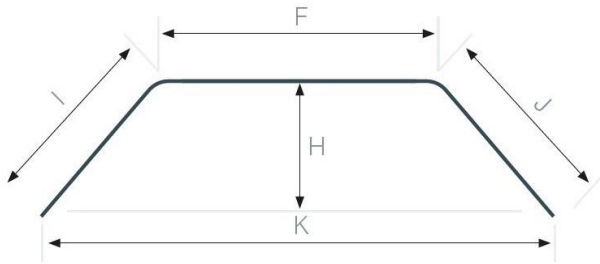

POUR L'AIDE A LA PRISE DE MESURES VOUS POUVEZ CONSULTER LE GUIDE DE CINTRAGE

DV VAGUE ESPACE 8cm - GRIS

BOW-WINDOW

RAYON DU COUDE : 10 cm

DESCRIPTION

Longueur = I + F + J

DESCRIPTION	REFERENCE	PRIX TTC
DV AGRAFE GRIS 8cm BW / 28 GALETS -> 1m80	7999.BW28.180	
DV AGRAFE GRIS 8cm BW / 28 GALETS -> 2m00	7999.BW28.200	
DV AGRAFE GRIS 8cm BW / 36 GALETS -> 2m50	7999.BW28.250	
DV AGRAFE GRIS 8cm BW / 44 GALETS -> 3m00	7999.BW28.300	
DV AGRAFE GRIS 8cm BW / 48 GALETS -> 3m50	7999.BW28.350	
DV AGRAFE GRIS 8cm BW / 56 GALETS -> 4m00	7999.BW28.400	
DV AGRAFE GRIS 8cm BW / 64 GALETS -> 4m50	7999.BW28.450	
DV AGRAFE GRIS 8cm BW / 68 GALETS -> 5m00	7999.BW28.500	
DV AGRAFE GRIS 8cm BW / 76 GALETS -> 5m50	7999.BW28.550	