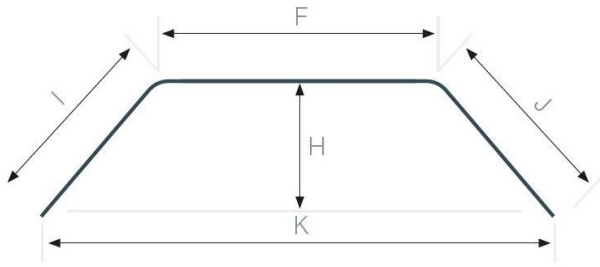

DV VAGUE ESPACE 8cm - NOIR

BOW-WINDOW

RAYON DU COUDE : 10 cm