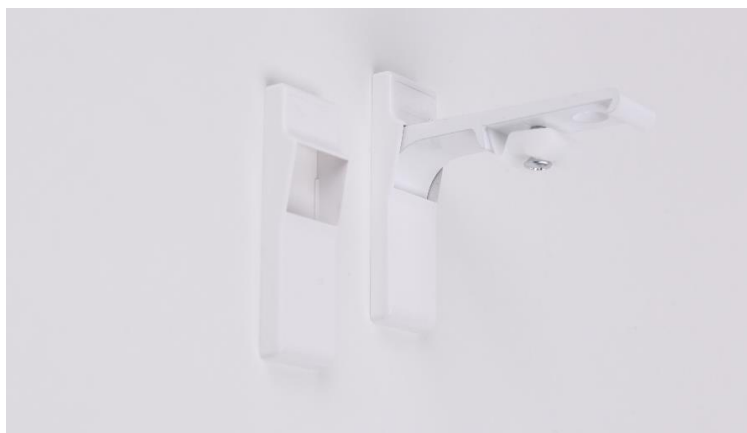

9 cm

5,89 € 20

LAQUE BLANC**SUPPORT DE FACE DOUBLE****ALUMINIUM****7817.4**

9,40 € 1

1ère tringle à 4,5cm

8,50 € 20

2ème tringle 14cm

LAQUE BLANC**CACHE-VIS****PLASTIQUE****7815B.4**