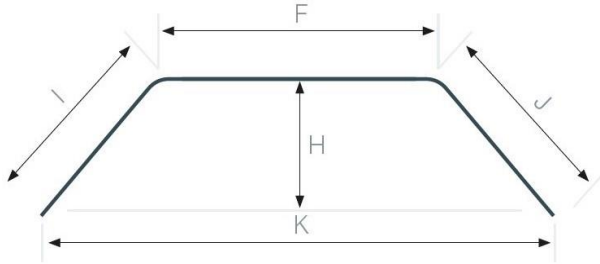

POUR TOUTE EXPEDITION DE TRINGLE > 3M00 CELLE-CI DOIT ETRE COUPEE EN DEUX. IL FAUT DONC PREVOIR UN RACCORD EN SUPPLEMENT

2 COUDES

RAYON DU COUDE : 10 cm

DESCRIPTION

Longueur = D + C + E

REFERENCE

PRIX TTC

DESCRIPTION	REFERENCE	PRIX TTC
DV BLANC 2 COUDES / 44 GALETS ESPACE 4,5 cm -> 1m80	7999.2C445180	
DV BLANC 2 COUDES / 48 GALETS ESPACE 4,5 cm -> 2m00	7999.2C445200	
DV BLANC 2 COUDES / 60 GALETS ESPACE 4,5 cm -> 2m50	7999.2C445250	
DV BLANC 2 COUDES / 72 GALETS ESPACE 4,5 cm -> 3m00	7999.2C445300	Prix du rail droit + RACCORD
DV BLANC 2 COUDES / 80 GALETS ESPACE 4,5 cm -> 3m50	7999.2C445350	86,10 € 7700M.4
DV BLANC 2 COUDES / 92 GALETS ESPACE 4,5 cm -> 4m00	7999.2C445400	7700M.4
DV BLANC 2 COUDES / 104 GALETS ESPACE 4,5 cm -> 4m50	7999.2C445450	7700M.4
DV BLANC 2 COUDES / 116 GALETS ESPACE 4,5 cm -> 5m00	7999.2C445500	7700M.4
DV BLANC 2 COUDES / 128 GALETS ESPACE 4,5 cm -> 5m50	7999.2C445550	7700M.4

POUR L'AIDE A LA PRISE DE MESURES VOUS POUVEZ CONSULTER LE GUIDE DE CINTRAGE

DV VAGUE ESPACE 4,5cm - BLANC

BOW-WINDOW

RAYON DU COUDE : 10 cm

DESCRIPTION	REFERENCE	PRIX TTC
Longueur = I + F + J		
DV BLANC BW / 44 GALETS ESPACE 4,5 cm -> 1m80	7999.BW445180	
DV BLANC BW / 48 GALETS ESPACE 4,5 cm -> 2m00	7999.BW445200	
DV BLANC BW / 60 GALETS ESPACE 4,5 cm -> 2m50	7999.BW445250	
DV BLANC BW / 72 GALETS ESPACE 4,5 cm -> 3m00	7999.BW445300	
DV BLANC BW / 80 GALETS ESPACE 4,5 cm -> 3m50	7999.BW445350	Prix du rail droit +
DV BLANC BW / 92 GALETS ESPACE 4,5 cm -> 4m00	7999.BW445400	86,10 €
DV BLANC BW / 104 GALETS ESPACE 4,5 cm -> 4m50	7999.BW445450	RACCORD
DV BLANC BW / 116 GALETS ESPACE 4,5 cm -> 5m00	7999.BW445500	7700M.4
DV BLANC BW / 128 GALETS ESPACE 4,5 cm -> 5m50	7999.BW445550	7700M.4