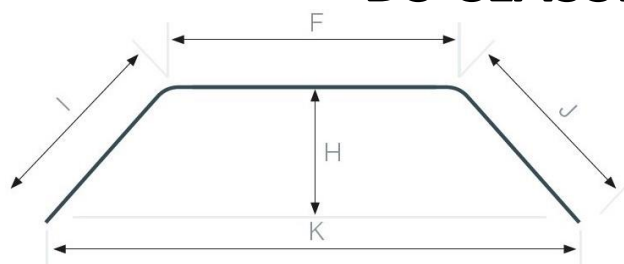

POUR TOUTE EXPEDITION DE TRINGLE > 3M00 CELLE-CI DOIT ETRE COUPEE EN DEUX. IL FAUT DONC PREVOIR UN RACCORD EN SUPPLEMENT

2 COUDES

RAYON DU COUDE : 10 cm

DESCRIPTION

Longueur = D + C + E

REFERENCE

PRIX TTC

DS NOIR 2 COUDES 18 GALETS / 2 ARRETS -> 1m80	7900.2C7.180	SUR DEMANDE	
DS NOIR 2 COUDES 20 GALETS / 2 ARRETS -> 2m00	7900.2C7.200	SUR DEMANDE	
DS NOIR 2 COUDES 24 GALETS / 2 ARRETS -> 2m50	7900.2C7.250	SUR DEMANDE	
DS NOIR 2 COUDES 30 GALETS / 2 ARRETS -> 3m00	7900.2C7.300	SUR DEMANDE	RACCORD
DS NOIR 2 COUDES 34 GALETS / 2 ARRETS -> 3m50	7900.2C7.350	SUR DEMANDE	7700M.7
DS NOIR 2 COUDES 40 GALETS / 2 ARRETS -> 4m00	7900.2C7.400	SUR DEMANDE	7700M.7
DS NOIR 2 COUDES 44 GALETS / 2 ARRETS -> 4m50	7900.2C7.450	SUR DEMANDE	7700M.7
DS NOIR 2 COUDES 50 GALETS / 2 ARRETS -> 5m00	7900.2C7.500	SUR DEMANDE	7700M.7
DS NOIR 2 COUDES 54 GALETS / 2 ARRETS -> 5m50	7900.2C7.550	SUR DEMANDE	7700M.7

POUR L'AIDE A LA PRISE DE MESURES VOUS POUVEZ CONSULTER LE GUIDE DE CINTRAGE

DS CLASSIQUE - NOIR

BOW-WINDOW

RAYON DU COUDE : 10 cm

DESCRIPTION

Longueur = I + F + J

DS NOIR BOW WINDOW 18 GALETS -> 1m80	7900.BW7.180	
DS NOIR BOW WINDOW 20 GALETS -> 2m00	7900.BW7.200	
DS NOIR BOW WINDOW 24 GALETS -> 2m50	7900.BW7.250	
DS NOIR BOW WINDOW 30 GALETS -> 3m00	7900.BW7.300	
DS NOIR BOW WINDOW 34 GALETS -> 3m50	7900.BW7.350	
DS NOIR BOW WINDOW 40 GALETS -> 4m00	7900.BW7.400	
DS NOIR BOW WINDOW 44 GALETS -> 4m50	7900.BW7.450	
DS NOIR BOW WINDOW 50 GALETS -> 5m00	7900.BW7.500	
DS NOIR BOW WINDOW 54 GALETS -> 5m50	7900.BW7.550	